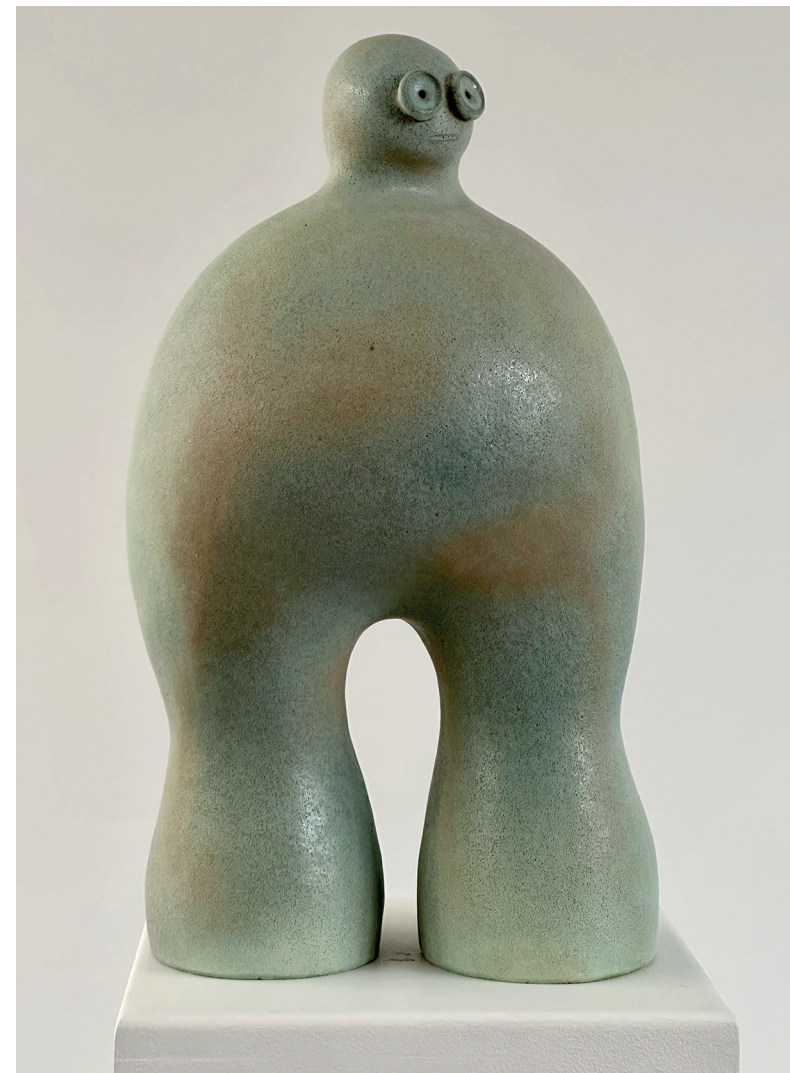

Erindreki / Emissary, leirskúptúr - 2023 - Anna Hallin