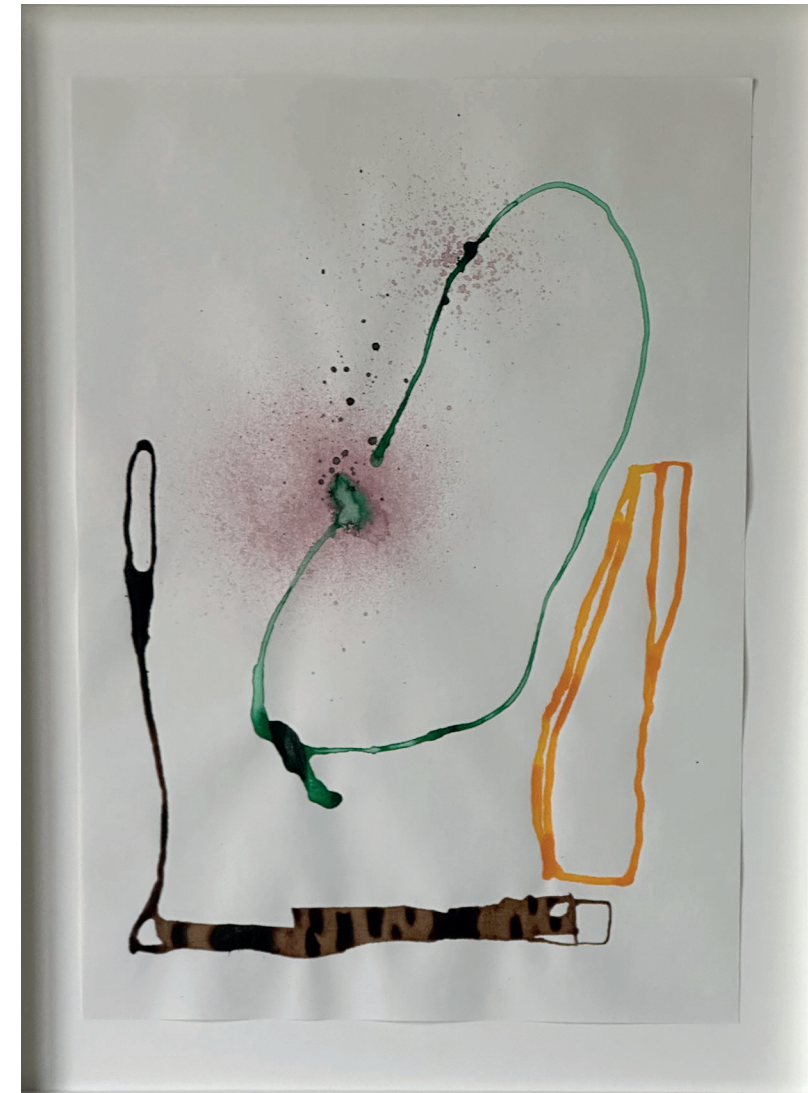

Leiðarvísir - Áður / Map - Before, blekteikning - 2022 - Anna Hallin