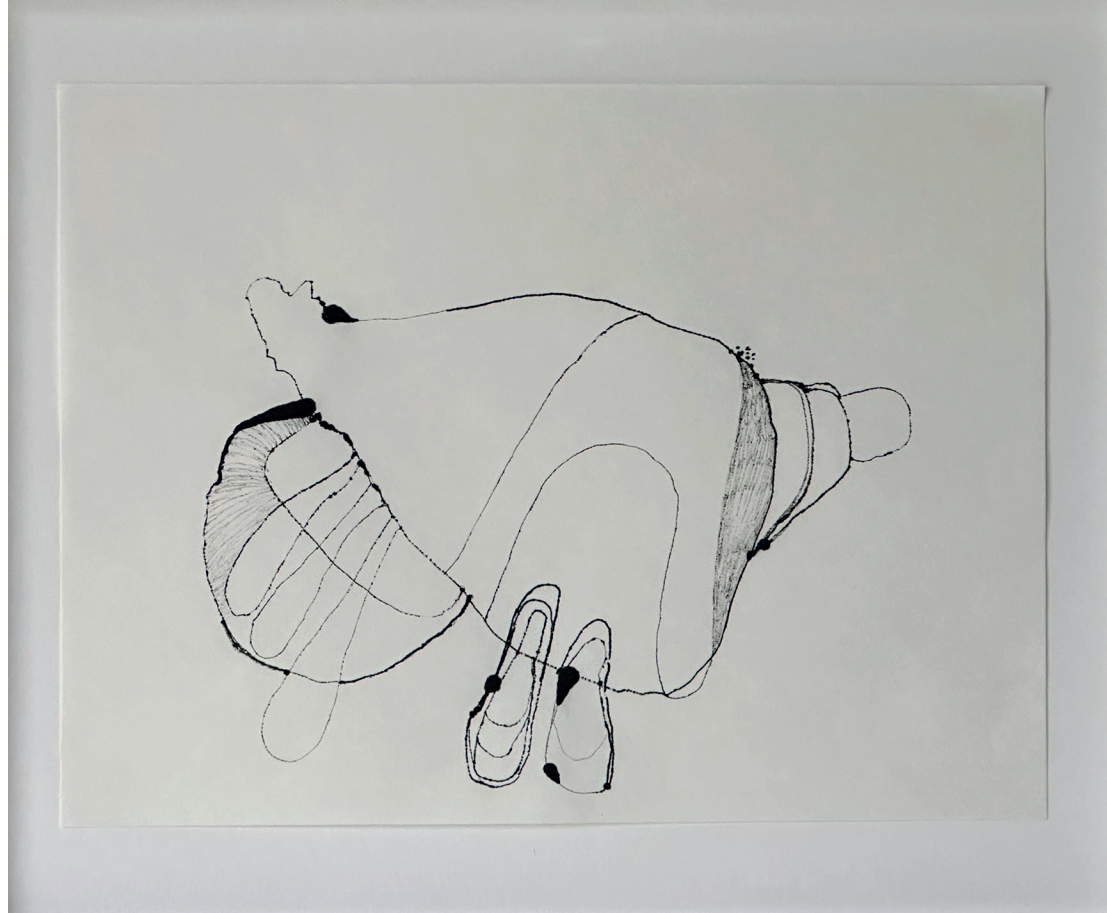

Erindreki / Emissary, leirskúlpturn - 2023 - Anna Hallin